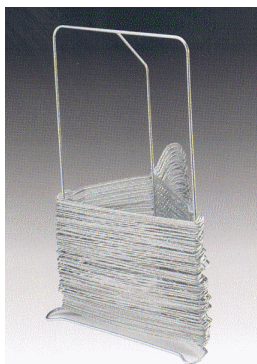

Pakkaustarvikkeet

4600 Housupahvi USA

valkoinen liukusteellä
tukipahvi metalliripustimeen

2500 kpl/ltk

4004 Metalliripustinteline

keräilyteline metalliripustimille