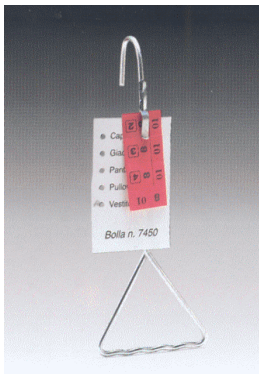

# Pakkaustarvikkeet

4483 **Hamepidike**

metallinen iso pidike  
hameen ripustamiseen ripustimelle  
2500 kpl/ltk

1045 **Hamepidike muovinen**

musta hamepidike  
500 kpl/ltk

4003 **Keräilykoukku**  
metallinen koukku  
so pii usealle ripustimelle