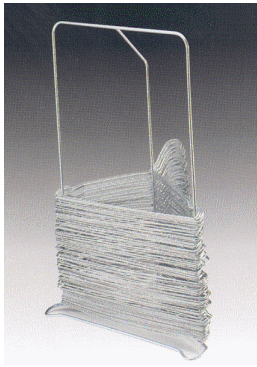

4004 **Metalliripustinteline**

keräilyteline metalliripustimille

4603 **Kuljetusvaunu 235**

kevytmetallinen, 223 litraa
ulkomitat: 73 x 58 x 74 cm